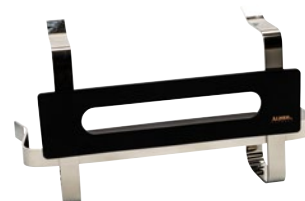

Produktinformationen

Hotelbad-Accessoires

NEXXUS

Einbau - Kleenexbox

Zum Einbau in den Waschtisch
Verdeckte Halteklammer für die Tücherbox:
264 x 130 x 76 mm (B x H x T)
Max. Plattenstärke 40 mm
Material: Messing mit Pulverbeschichtung

Art.-Nr.	Ausführung	(B x H) in mm
030710	schwarz matt	Blende 209 x 53

Nachfüllpackung mit 100 Kleenextücher
(1 Umkarton enthält 33 Nachfüllpackungen)
Art.-Nr. 030214

Pflegehinweise - Hotelbad-Accessoires: