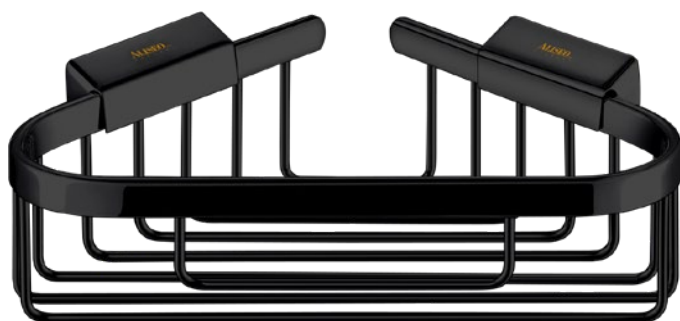

Produktinformationen

Hotelbad-Accessoires

NEXXUS

Eck-Seifenkörbchen

Mit spezieller Schraubenabdeckung
Mit oder ohne Abdeckkappen montierbar
Material: Messing mit Pulverbeschichtung

Art.-Nr.	Ausführung	B x H x T in mm
030706	schwarz matt	220 x 65 x 147