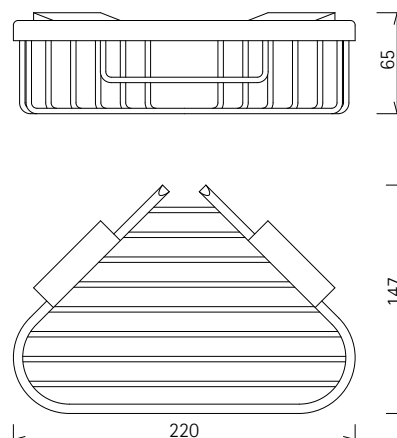

Produktinformationen

Hotelbad-Accessoires

NEXXUS

Eck-Seifenkörbchen

Mit spezieller Schraubenabdeckung
Mit oder ohne Abdeckkappen montierbar
Material: Messing mit Pulverbeschichtung

Art.-Nr.	Ausführung	B x H x T in mm
030706	schwarz matt	220 x 65 x 147