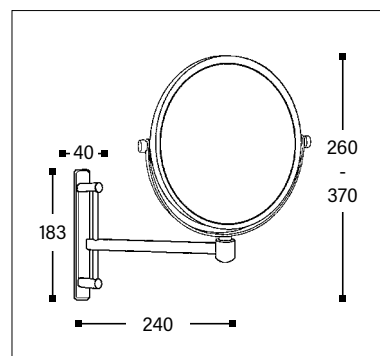

Produktinformationen

Kosmetik-/Rasierspiegel unbeleuchtet

CONCIERGE COLLECTION

- Am Schwenkarm
- 2 Spiegel: Plan- und 3-fach-Vergrößerung
- Höhenverstellbar
- Verdeckte Montageeinheit

Art.-Nr.	Ausführung	
020597	chrom	ø 200 mm