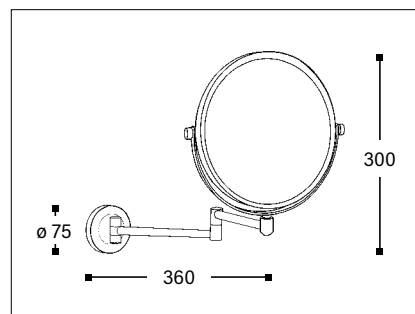

## CONCIERGE COLLECTION

- Am Doppel-Schwenkarm
- 2 Spiegel: Plan- und 3-fach-Vergrößerung
- Verdeckte Montageeinheit

Art.-Nr.	Ausführung	
020802	schwarz matt	ø 200 mm