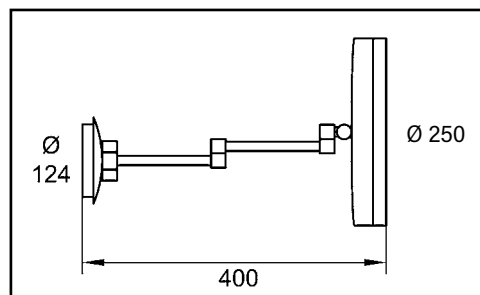

Produktinformationen

Kosmetik-/Rasierspiegel beleuchtet

LED CITY LIGHT

- Am Doppel-Schwenkarm
- SMD-LED-Beleuchtung
Warmweißes Licht, 3500-4000 K
- Wartungsfrei - 50.000 Stunden Lebensdauer
- 3-fach-Vergrößerung
- Doppelwalzengelenk
- Schutzklasse I
- 120-240 V

► Zum Direktanschluss:

Art.-Nr.	Ausführung	
020801	schwarz matt	ø 250 mm

Pflegehinweise - Kosmetikspiegel:

- Spiegelscheiben
Verwenden Sie einen handelsüblichen Glasreiniger und ein weiches, fusselfreies Tuch. Trocken nachpolieren.
- Verchromte Oberflächen
Verwenden Sie **NIE** einen rauen Schwamm, Scheuermittel oder chemische Reinigungsmittel, da sie die Oberfläche beschädigen.