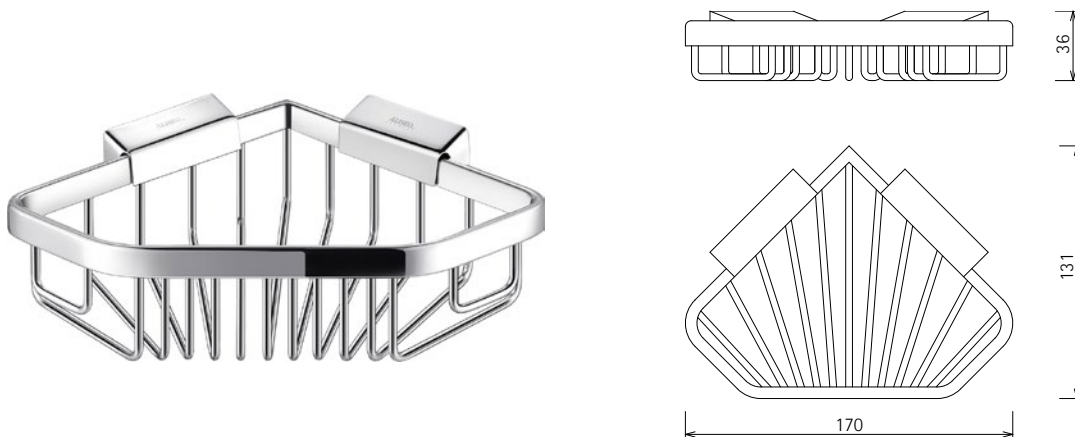

Produktinformationen

Hotelbad-Accessoires

Complementary

Eck-Seifenkörbchen

Mit spezieller Schraubenabdeckung
Mit oder ohne Abdeckkappen montierbar
Material: Messing

Art.-Nr.	Ausführung	B x H x T in mm
030509	chrom	170 x 36 x 131