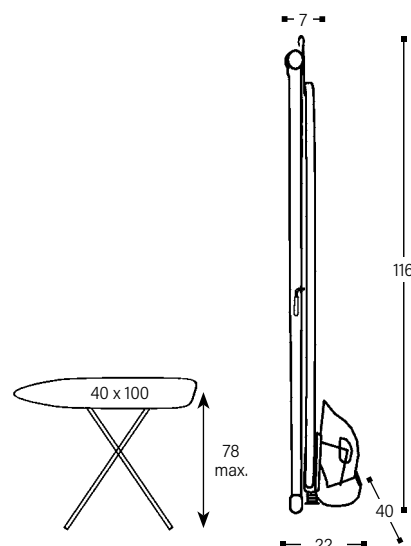

Produktinformationen

Bügelstation

Guestroom

MINI-MAX STEAMWORKS

Bügelbrett MINI-MAX

- Bügelfläche 40 x 100 cm
- Höhenverstellbar bis 78 cm
- Feuerfester, gepolsterter Bezug
- Klappbarer Aufhängehaken
- Elektroanschluss mit Netzkabel
- Stabiles Gestell mit Transportsicherung
- Gestell: Stahlrohr, Pulverbeschichtung, dunkelgrau

- Zweifach automatische Abschaltung in horizontaler Stellung nach 30 Sekunden in vertikaler Stellung nach 8 Minuten
- Antihaftbeschichtete Keramik-Bügelsohle
- Anti-Kalk- und Anti-Tropf-System
- Selbstreinigung
- Hitzegeschütztes Anschlusskabel, L 2,4m
- 220-240 V, 50/60 Hz, 1650-2000 W

Art.-Nr.	Ausführung
160222	Set, Elektroanschluss mit EU-Schuko-Stecker
160223	Set, Elektroanschluss mit Schweizer Stecker

Gewicht	
Bügelbrett MINI-MAX	4,4 kg
Elektroanschluss	0,3 kg
Halterung	1,0 kg
Bügeleisen STEAMWORKS	1,1 kg
gesamt	6,8 kg