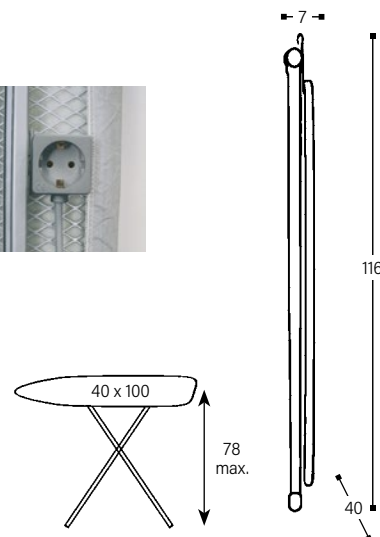

Produktinformationen

Bügelbrett

Guestroom

MINI-MAX

Bügelbrett MINI-MAX

- Bügelfläche 40 x 100 cm
- Höhenverstellbar bis 78 cm
- Feuerfester, gepolsterter Bezug
- Klappbarer Aufhängehaken
- Integrierte Halterung für Elektroanschluss
- Stabiles Gestell mit Transportsicherung
- Gestell: Stahlrohr, Pulverbeschichtung, dunkelgrau

Art.-Nr.	Ausführung
160218	ohne Elektroanschluss
160225	Anschlusskabel mit EU-Schuko-Stecker
160226	Anschlusskabel mit Schweizer Stecker

Gewicht	
Bügelbrett MINI-MAX	4,4 kg
Elektroanschluss	0,3 kg