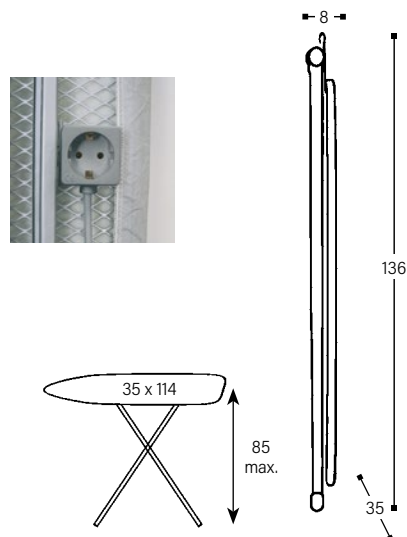

## MI-PRO

Dampfdurchlässiges Mesh-Board

### Bügelbrett MI-PRO

- Bügelfläche 35 x 114 cm
- Höhenverstellbar 67-73-79-85 cm
- Feuerfester, gepolsterter Bezug
- Klappbarer Aufhängehaken
- Elektroanschluss mit Netzkabel (1,8 m)
- Stabiles Gestell mit Transportsicherung
- Gestell: Stahlrohr, Pulverbeschichtung, dunkelgrau

Art.-Nr.	Ausführung
160190	ohne Elektroanschluss
160212	Anschlusskabel mit EU-Schuko-Stecker
160213	Anschlusskabel mit Schweizer Stecker

Gewicht	
Bügelbrett MI-PRO	4,3 kg
Elektroanschluss	0,3 kg