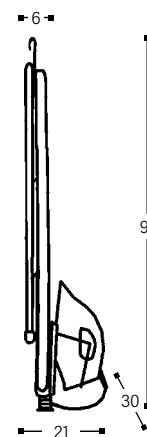

Produktinformationen

Bügelbrett

Guestroom

MINI-MEEE

Dampfdurchlässiges Mesh-Board

Tischbügelbrett MINI-MEEE

- Bügelfläche 30 x 76 cm
- Feuerfester, gepolsterter Bezug
- Zusammenklappbar
- Klappbarer Aufhängehaken
- Stabiles Gestell mit Transportsicherung
- Gestell: Stahlrohr, Pulverbeschichtung, schwarz

Art.-Nr.	Ausführung
160188	silber / schwarz

Gewicht	
Bügelbrett MINI-MEEE	1,9 kg
Halterung	1,0 kg
Bügeleisen SAHARA	0,8 kg
Bügeleisen STEAMWORKS	1,1 kg
gesamt	3,7 / 4,0 kg

Abbildungen mit Halterung und
Trockenbügelleisen SAHARA
Set: Art. 160194