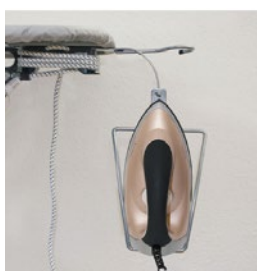

### Bügelbrett SURF

- Bügelfläche 40 x 100 cm
- Variable Höhe 84 - 87 - 90 cm
- Feuerfester, gepolsterter Bezug
- Aufhängehaken
- Elektroanschluss mit Netzkabel (1,8 m)
- Stabiles Gestell mit Transportsicherung
- Gestell: Stahlrohr, Pulverbeschichtung, silber

### Bügeleisenhalterung

- Hitzebeständige Sicherheitshalterung
- Aufhängehaken
- Diebstahlsicher - Bügeleisenkabel wird durch die Halterung fest mit Bügelbrett verbunden

### Hotel-Trockenbügeleisen SAHARA

- Zweifach automatische Sicherheitsabschaltung in horizontaler Stellung nach 30 Sekunden in vertikaler Stellung nach 8 Minuten
- Antihafbeschichtete Keramik-Bügelsole
- Hitzegeschütztes Anschlusskabel, L 2,4m
- 220-240 V, 50/60 Hz, 900-1100 W

Art.-Nr.	Ausführung
160178	Set, Elektroanschluss mit EU-Schuko-Stecker
160179	Set, Elektroanschluss mit Schweizer Stecker

Dampfdurchlässiges Mesh-Board

Gewicht	
Bügelbrett SURF	4,6 kg
Elektroanschluss	0,3 kg
Halterung	0,4 kg
Bügeleisen SAHARA	0,8 kg
gesamt	6,1 kg