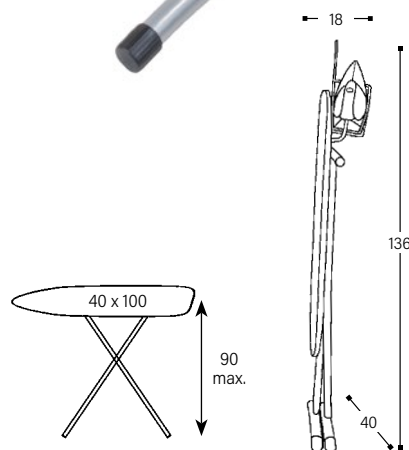

### Bügelbrett SURF

- Bügelfläche 40 x 100 cm
- Variable Höhe 84 - 87 - 90 cm
- Feuerfester, gepolsterter Bezug
- Aufhängehaken
- Elektroanschluss mit Netzkabel (1,8 m)
- Stabiles Gestell mit Transportsicherung
- Gestell: Stahlrohr, Pulverbeschichtung, silber

### Hotel-Trockenbügeleisen SAHARA

- Zweifach automatische Sicherheitsabschaltung in horizontaler Stellung nach 30 Sekunden in vertikaler Stellung nach 8 Minuten
- Antihafbeschichtete Keramik-Bügelsole
- Hitzegeschütztes Anschlusskabel, L 2,4m
- 220-240 V, 50/60 Hz, 900-1100 W

Art.-Nr.	Ausführung
160178	Set, Elektroanschluss mit EU-Schuko-Stecker
160179	Set, Elektroanschluss mit Schweizer Stecker

Dampfdurchlässiges Mesh-Board

Gewicht	
Bügelbrett SURF	4,6 kg
Elektroanschluss	0,3 kg
Halterung	0,4 kg
Bügeleisen SAHARA	0,8 kg
gesamt	6,1 kg