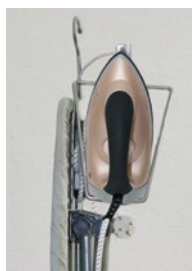

### Bügeleisenhalterung

- Hitzebeständige Sicherheitshalterung
- Aufhängehaken
- Diebstahlsicher - Bügeleisenkabel wird durch die Halterung fest mit Bügelbrett verbunden

### Hotel-Trockenbügeleisen SAHARA

- Zweifach automatische Sicherheitsabschaltung in horizontaler Stellung nach 30 Sekunden in vertikaler Stellung nach 8 Minuten
- Antihafbeschichtete Keramik-Bügelsole
- Hitzegeschütztes Anschlusskabel, L 2,4m
- 220-240 V, 50/60 Hz, 900-1100 W

Art.-Nr.	Ausführung
160178	Set, Elektroanschluss mit EU-Schuko-Stecker
160179	Set, Elektroanschluss mit Schweizer Stecker

Dampfdurchlässiges Mesh-Board

Gewicht	
Bügelbrett SURF	4,6 kg
Elektroanschluss	0,3 kg
Halterung	0,4 kg
Bügeleisen SAHARA	0,8 kg
gesamt	6,1 kg