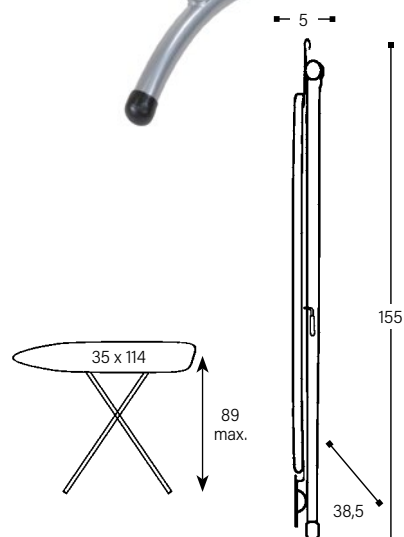

Produktinformationen

Bügelstation

Guestroom

E-ZEE SAHARA

Bügelbrett E-ZEE

- Bügelfläche 35 x 114 cm
- Höhenverstellbar 90-96-102-108 cm
- Feuerfester, gepolsterter Bezug
- Klappbarer Aufhängehaken
- Doppelrohrkonstruktion-
maximale Beanspruchbarkeit
- Hitzebeständige integrierte Eisenablage
- Elektroanschluss mit Netzkabel (1,8 m)
- Stabiles Gestell mit Transportsicherung
- Gestell: Stahlrohr,
Pulverbeschichtung, silber

Dampfdurchlässiges Mesh-Board

Hotel-Trockenbügelleisen SAHARA

- Zweifach automatische Sicherheitsabschaltung
in horizontaler Stellung nach 30 Sekunden
in vertikaler Stellung nach 8 Minuten
- Antihaftbeschichtete Keramik-Bügelsohle
- Hitzegeschütztes Anschlusskabel, L 2,4m
- 220-240 V, 50/60 Hz, 900-1100 W

Art.-Nr.	Ausführung
160175	Set, Elektroanschluss mit EU-Schuko-Stecker
160176	Set, Elektroanschluss mit Schweizer Stecker

Gewicht	
Bügelbrett E-ZEE	4,3 kg
Elektroanschluss	0,3 kg
gesamt	4,6 kg