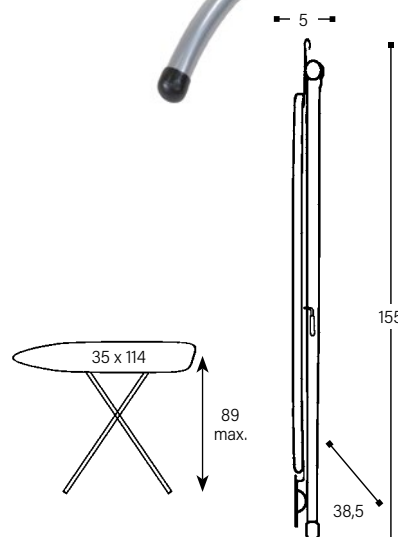

Produktinformationen

Bügelstation

Guestroom

E-ZEE STEAMWORKS

Bügelbrett E-ZEE

- Bügelfläche 35 x 114 cm
- Höhenverstellbar 90-96-102-108 cm
- Feuerfester, gepolsterter Bezug
- Klappbarer Aufhängehaken
- Doppelrohrkonstruktion- maximale Beanspruchbarkeit
- Hitzebeständige integrierte Eisenablage
- Elektroanschluss mit Netzkabel (1,8 m)
- Stabiles Gestell mit Transportsicherung
- Gestell: Stahlrohr, Pulverbeschichtung, silber

Dampfdurchlässiges Mesh-Board

Hotel-Dampfbügeleisen STEAMWORKS

- Zweifach automatische Sicherheitsabschaltung in horizontaler Stellung nach 30 Sekunden in vertikaler Stellung nach 8 Minuten
- Antihaftbeschichtete Keramik-Bügelsohle
- Anti-Kalk- und Anti-Tropf-System
- Selbstreinigung
- Hitzegeschütztes Anschlusskabel, L 2,4m
- 220-240 V, 50/60 Hz, 1650-2000 W

Art.-Nr.	Ausführung
160167	Set, Elektroanschluss mit EU-Schuko-Stecker
160168	Set, Elektroanschluss mit Schweizer Stecker

Gewicht	
Bügelbrett E-ZEE	4,3 kg
Elektroanschluss	0,3 kg
gesamt	4,6 kg