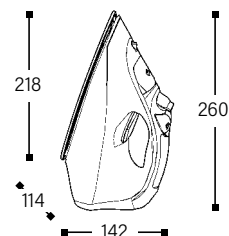

Produktinformationen

Bügeleisen

Guestroom

SteamWorks

Kabelschutz auf
8.000 Zyklen getestet

Hotel-Dampfbügeleisen STEAMWORKS

- Zweifach automatische Sicherheitsabschaltung
in horizontaler Stellung nach 30 Sekunden
in vertikaler Stellung nach 8 Minuten
- Antihaftbeschichtete Keramik-Bügelsohle
- Anti-Kalk-System
- Anti-Tropf-System
- Selbstreinigung
- Hitzegeschütztes Anschlusskabel, L 2,4 m
- 220-240 V, 50/60 Hz, 1650-2000 W

Art.-Nr.	Ausführung
160162	weiß/silber, mit EU-Schuko-Stecker
160170	weiß/silber, mit Schweizer Stecker,