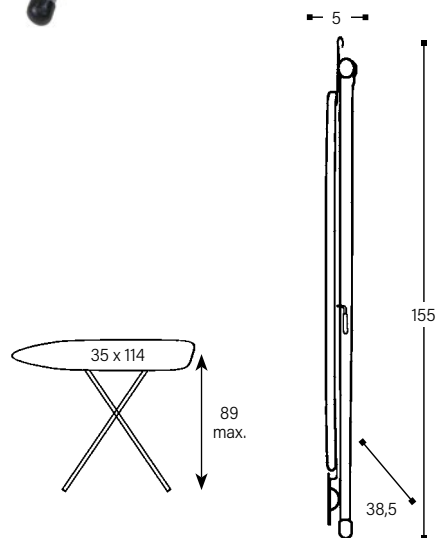

Produktinformationen

Bügelbrett

Guestroom

E-ZEE

Dampfdurchlässiges Mesh-Board

Bügelbrett E-ZEE

- Bügelfläche 35 x 114 cm
- Höhenverstellbar 90-96-102-108 cm
- Feuerfester, gepolsterter Bezug
- Klappbarer Aufhängehaken
- Doppelrohrkonstruktion- maximale Beanspruchbarkeit
- Hitzebeständige integrierte Eisenablage
- Elektroanschluss mit Netzkabel (1,8 m)
- Stabiles Gestell mit Transportsicherung
- Gestell: Stahlrohr, Pulverbeschichtung, silber

Art.-Nr.	Ausführung
160151	ohne Elektroanschluss
160111	Anschlusskabel mit EU-Schuko-Stecker
160149	Anschlusskabel mit Schweizer Stecker

Gewicht	
Bügelbrett E-ZEE	4,3 kg
Elektroanschluss	0,3 kg