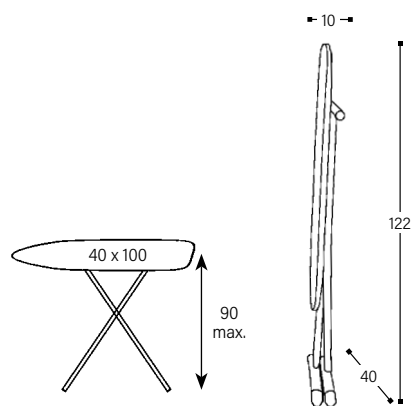

## SURF

Dampfdurchlässiges Mesh-Board

### Bügelbrett SURF

- Bügelfläche 40 x 100 cm
- Variable Höhe 84 - 87 - 90 cm
- Feuerfester, gepolsterter Bezug
- Elektroanschluss mit Netzkabel (1,8 m)
- Stabiles Gestell mit Transportsicherung
- Gestell: Stahlrohr, Pulverbeschichtung, silber

Art.-Nr.	Ausführung
160150	ohne Elektroanschluss
160132	Anschlusskabel mit EU-Schuko-Stecker
160146	Anschlusskabel mit Schweizer Stecker

Gewicht	
Bügelbrett SURF	4,6 kg
Elektroanschluss	0,3 kg